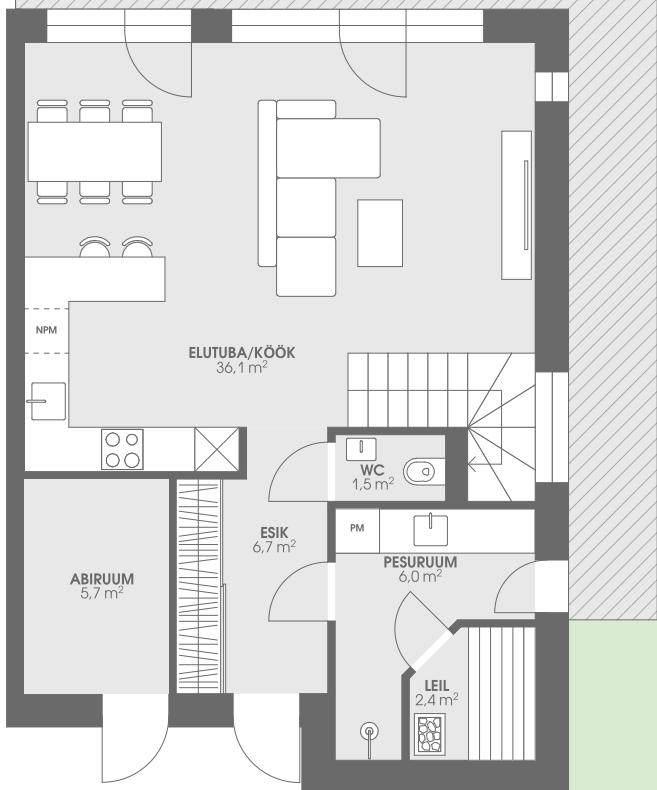

TÜVE 2b/1

KRUNDI PIND

TERRASS
33,9 m²

1 этаж

2 этаж

TÜVE 2b/1

Площадь дома: 125 м²
Терраса: 33,9 м²
Комнаты: 4 или 5