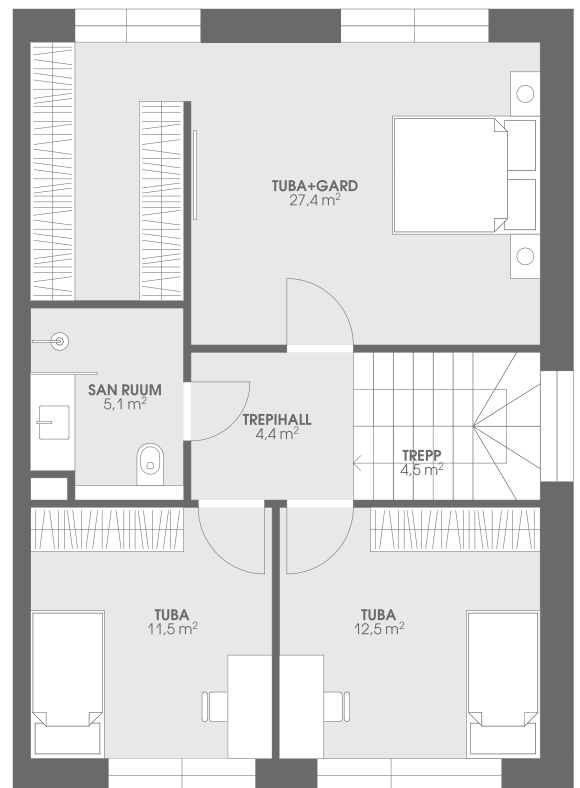

TÜVE 2b/1

KRUNDI PIND

TERRASS
33,9 m²

1 этаж

2 этаж

TÜVE 2b/1

Площадь дома: 125 м²
Терраса: 33,9 м²
Комнаты: 4 или 5