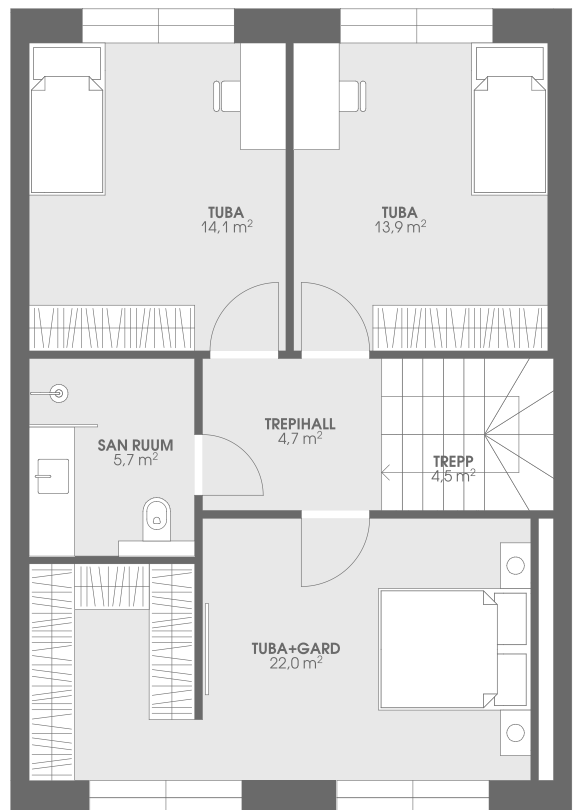

TÜVE 2b/2

1 этаж

2 этаж

TÜVE 2b/2

Площадь дома: 125 м²
Терраса: 17,5 м²
Комнаты: 4 или 5