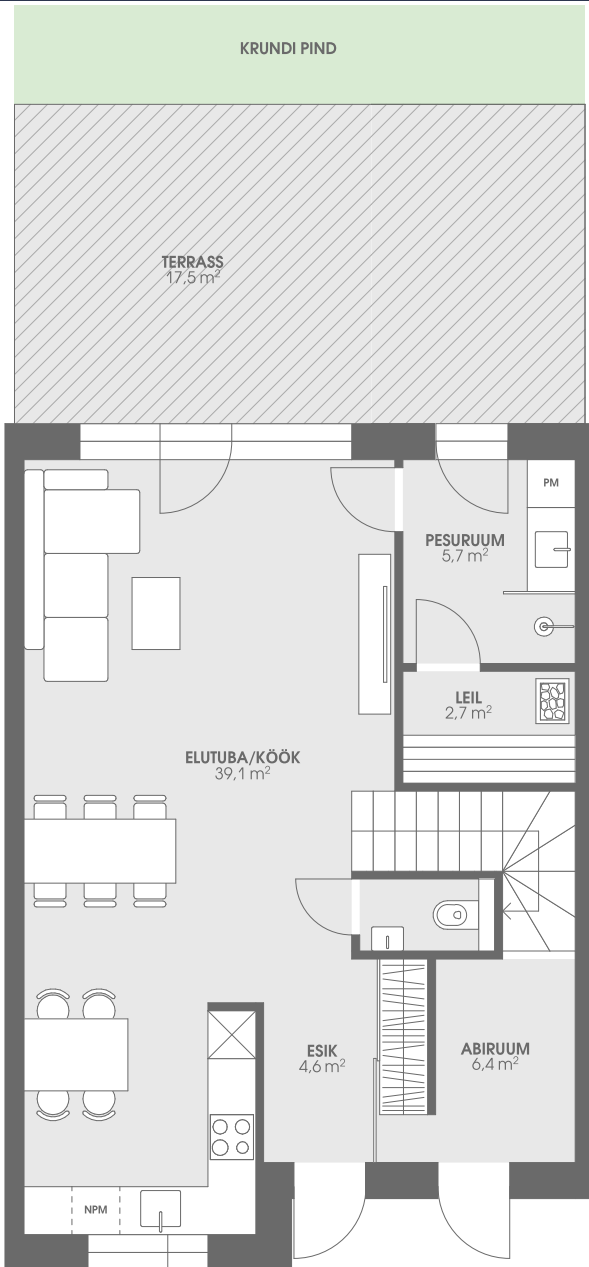

TÜVE 2b/2

1 этаж

2 этаж

TÜVE 2b/2

Площадь дома: 125 м²
Терраса: 17,5 м²
Комнаты: 4 или 5