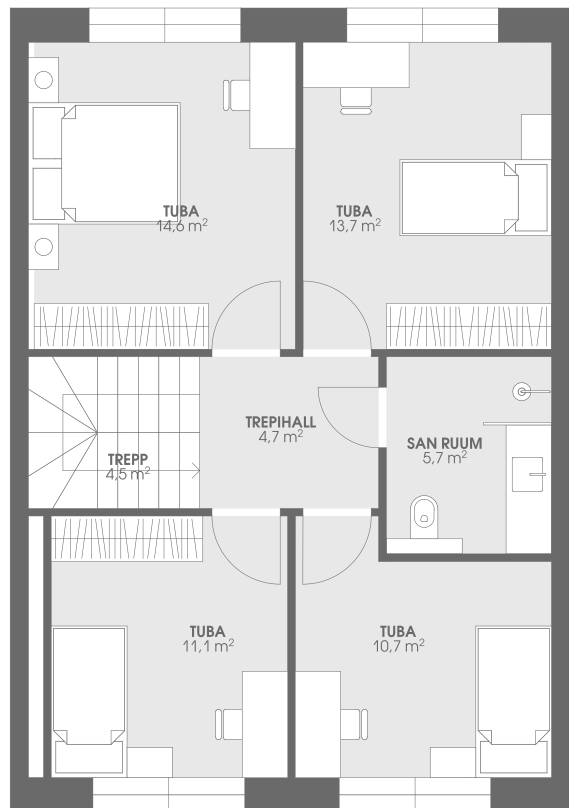

TÜVE 2b/3

1 этаж

2 этаж

TÜVE 2b/3

Площадь дома: 125 m²
Терраса: 17,5 m²
Комнаты: 4 или 5