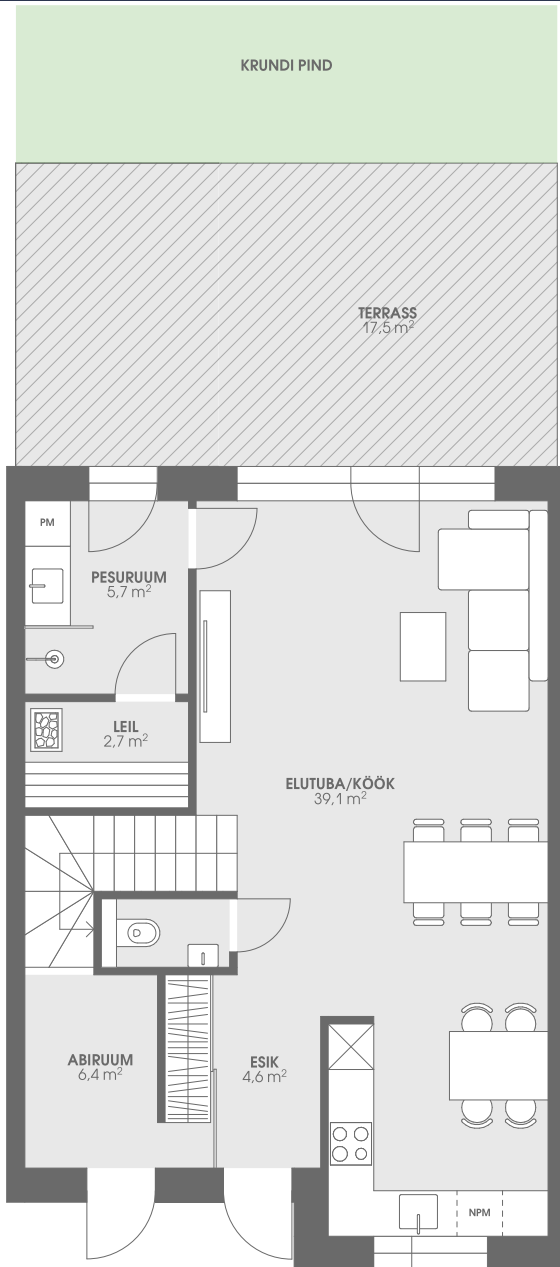

TÜVE 2b/3

1 этаж

2 этаж

TÜVE 2b/3

Площадь дома: 125 m²
Терраса: 17,5 m²
Комнаты: 4 или 5