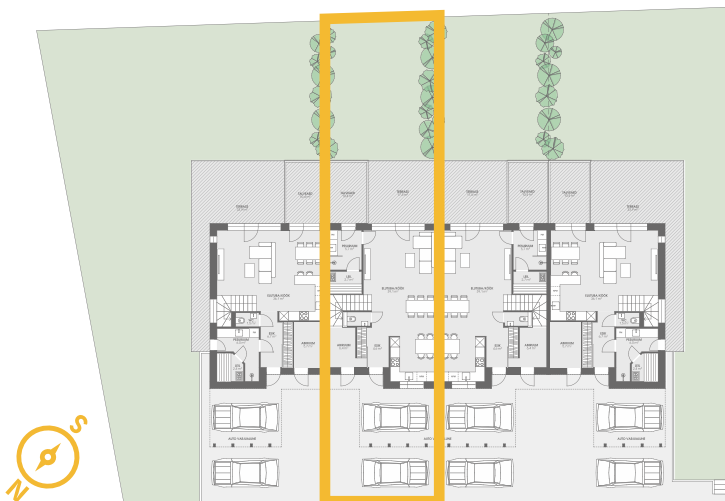

TÜVE 2b/3

1 этаж

2 этаж

TÜVE 2b/3

Площадь дома: 125 m²
Терраса: 17,5 m²
Комнаты: 4 или 5