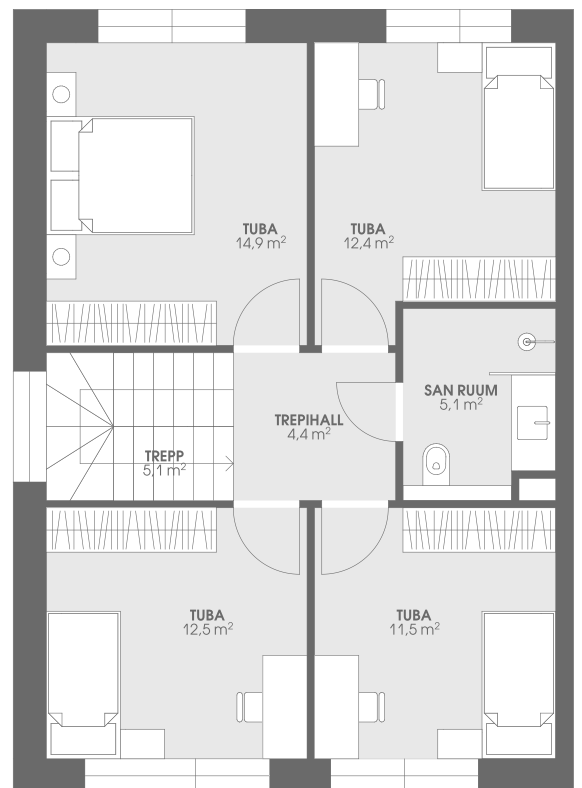

TÜVE 2b/4

1 этаж

2 этаж

TÜVE 2b/4

Площадь дома: 124 м²
Терраса: 17,5 м²
Комнаты: 4 или 5