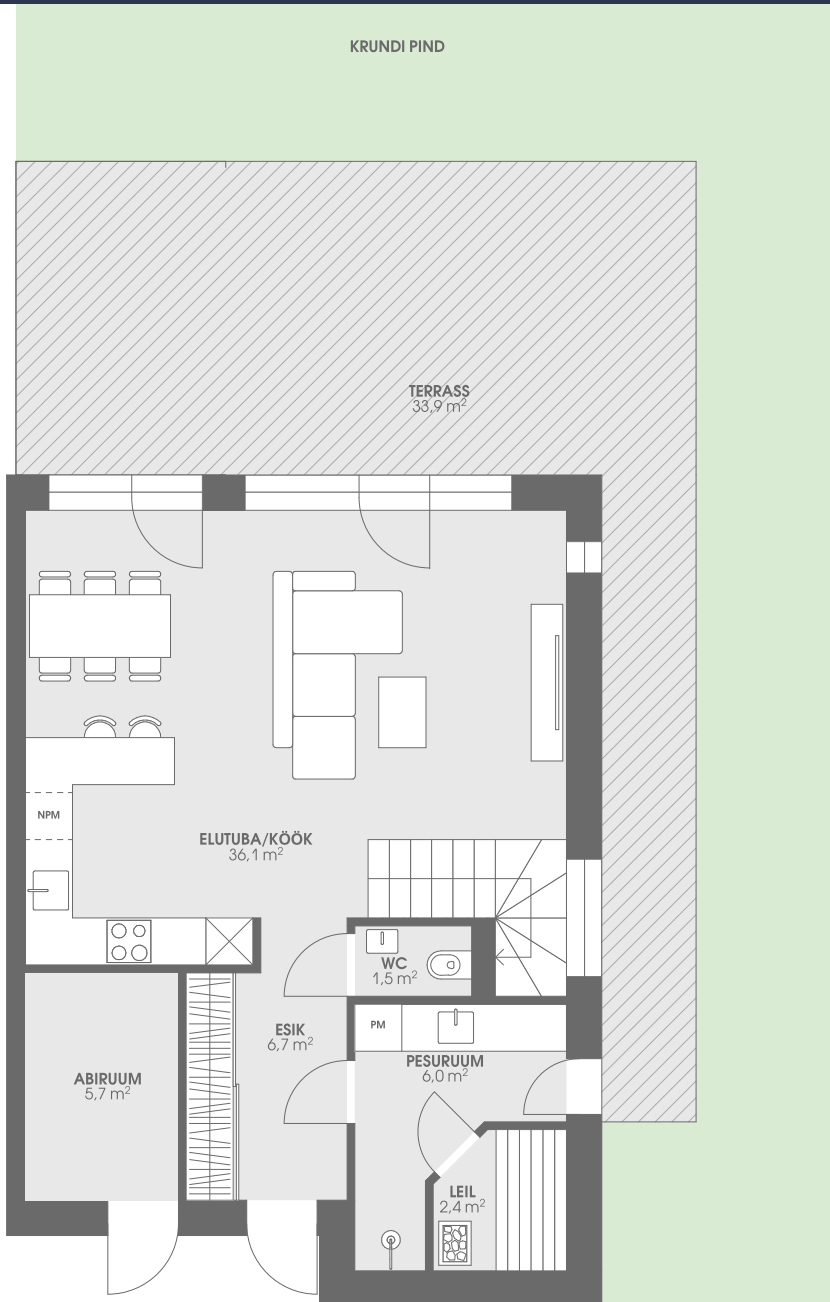

TÜVE 2a/1

1 этаж

2 этаж

TÜVE 2a/1

Площадь дома: 125 м²

Терраса: 33,9 м²

Комнаты: 4 или 5