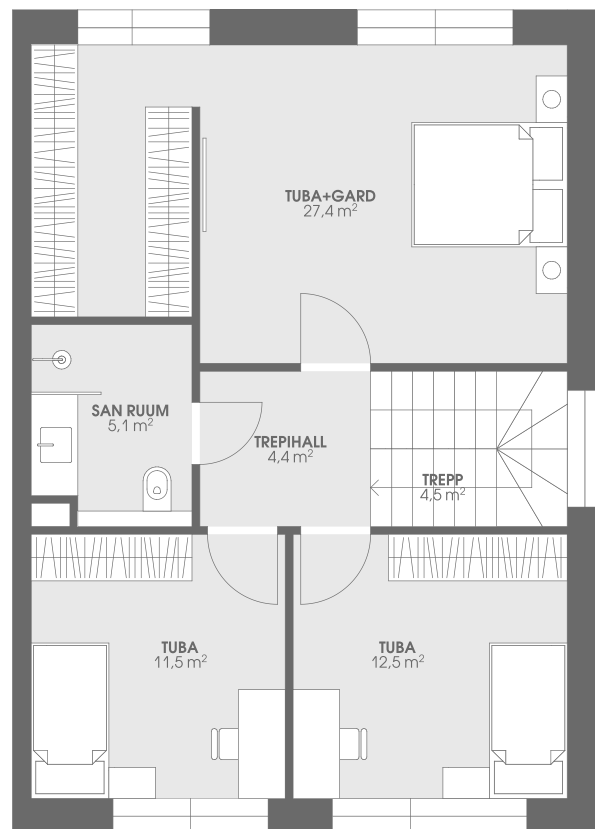

TÜVE 2a/1

1 этаж

2 этаж

TÜVE 2a/1

Площадь дома: 125 м²

Терраса: 33,9 м²

Комнаты: 4 или 5