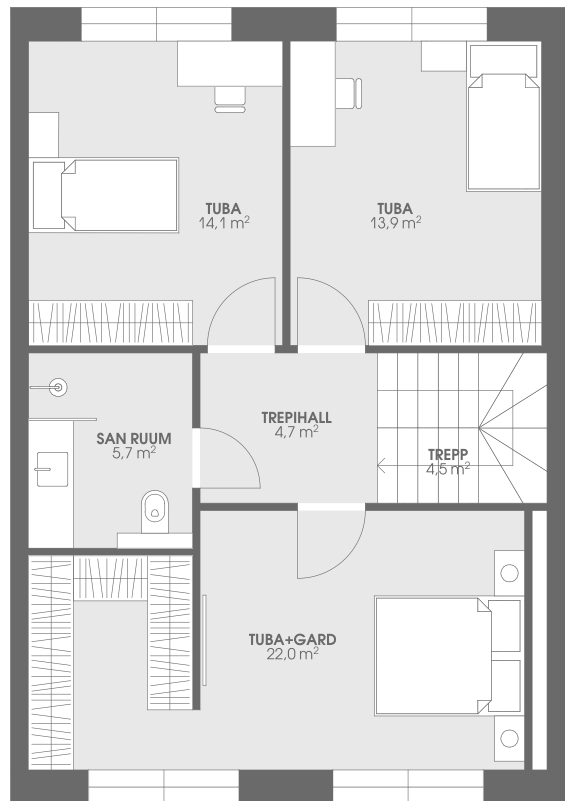

TÜVE 2a/2

2 этаж

TÜVE 2a/2

Площадь дома: 125 м²
Терраса: 17,5 м²
Комнаты: 4 или 5