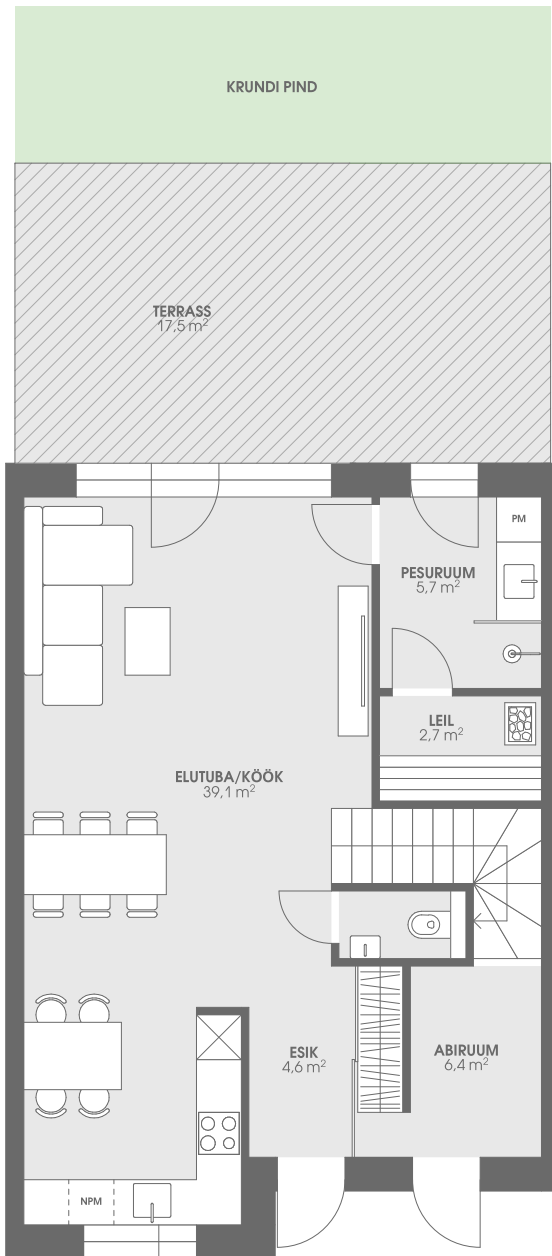

TÜVE 2a/2

1 этаж