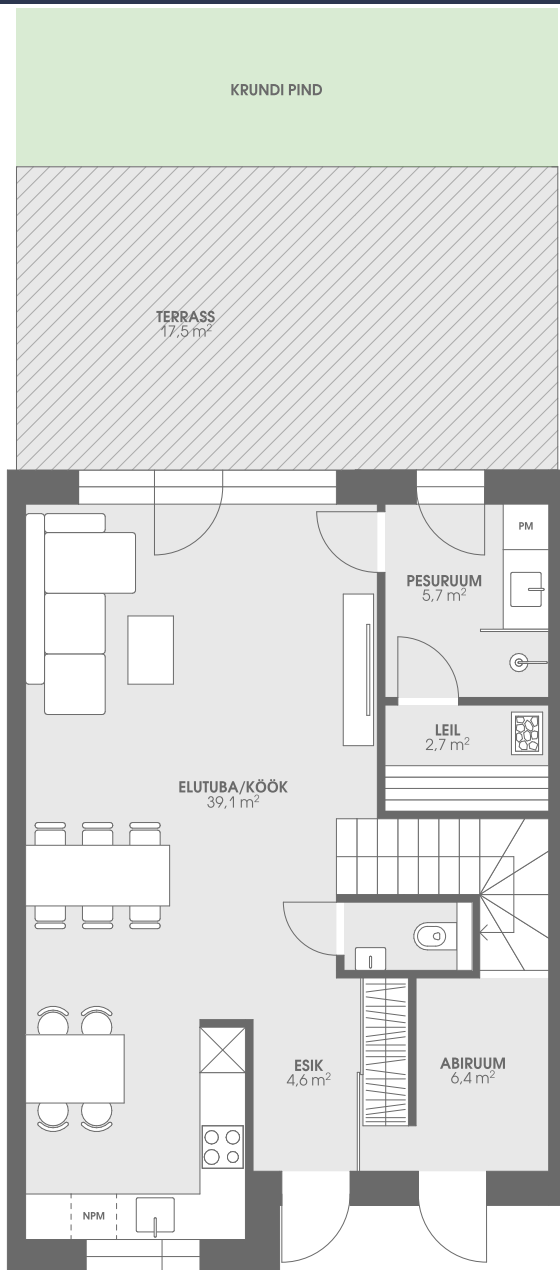

TÜVE 2a/3

1 этаж

2 этаж

TÜVE 2a/3

Площадь дома: 125 м²
Терраса: 17,5 м²
Комнаты: 4 или 5