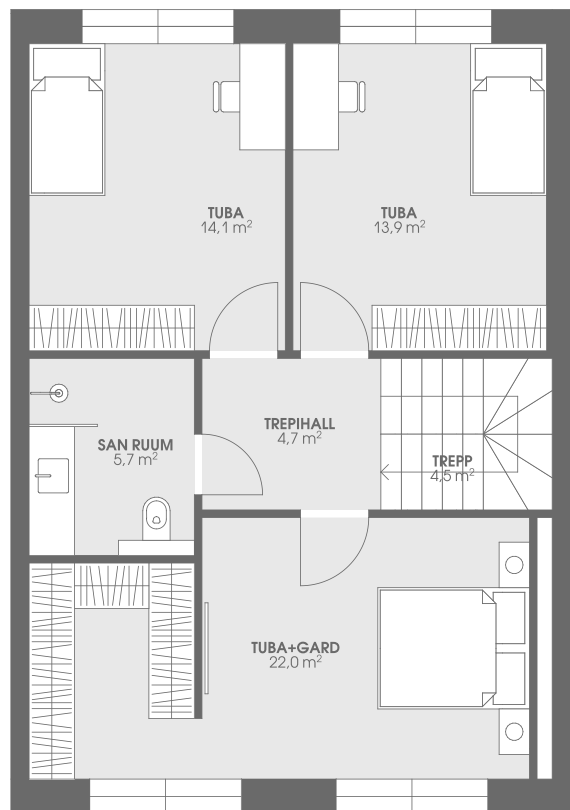

TÜVE 2a/3

1 этаж

2 этаж

TÜVE 2a/3

Площадь дома: 125 м²
Терраса: 17,5 м²
Комнаты: 4 или 5