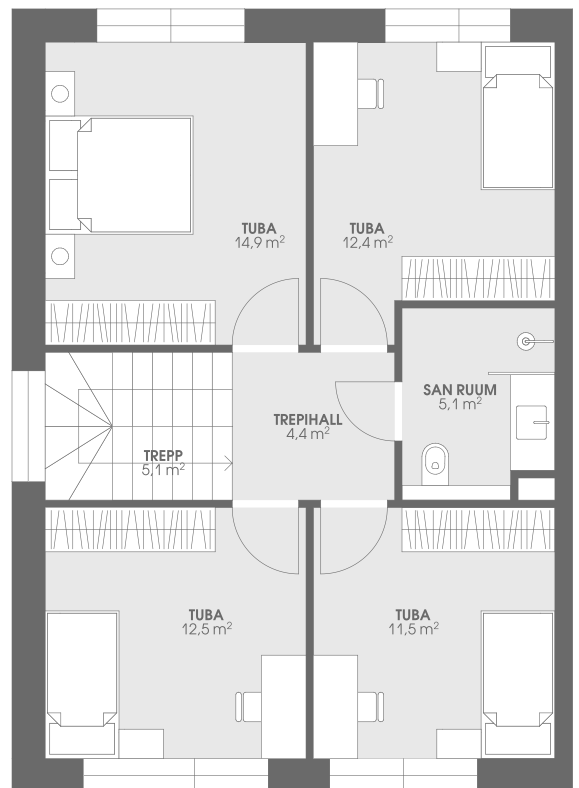

TÜVE 2a/4

KRUNDI PIND

1 этаж

2 этаж

TÜVE 2a/4

Площадь дома: 125 м²
Терраса: 33,9 м²
Комнаты: 4 или 5